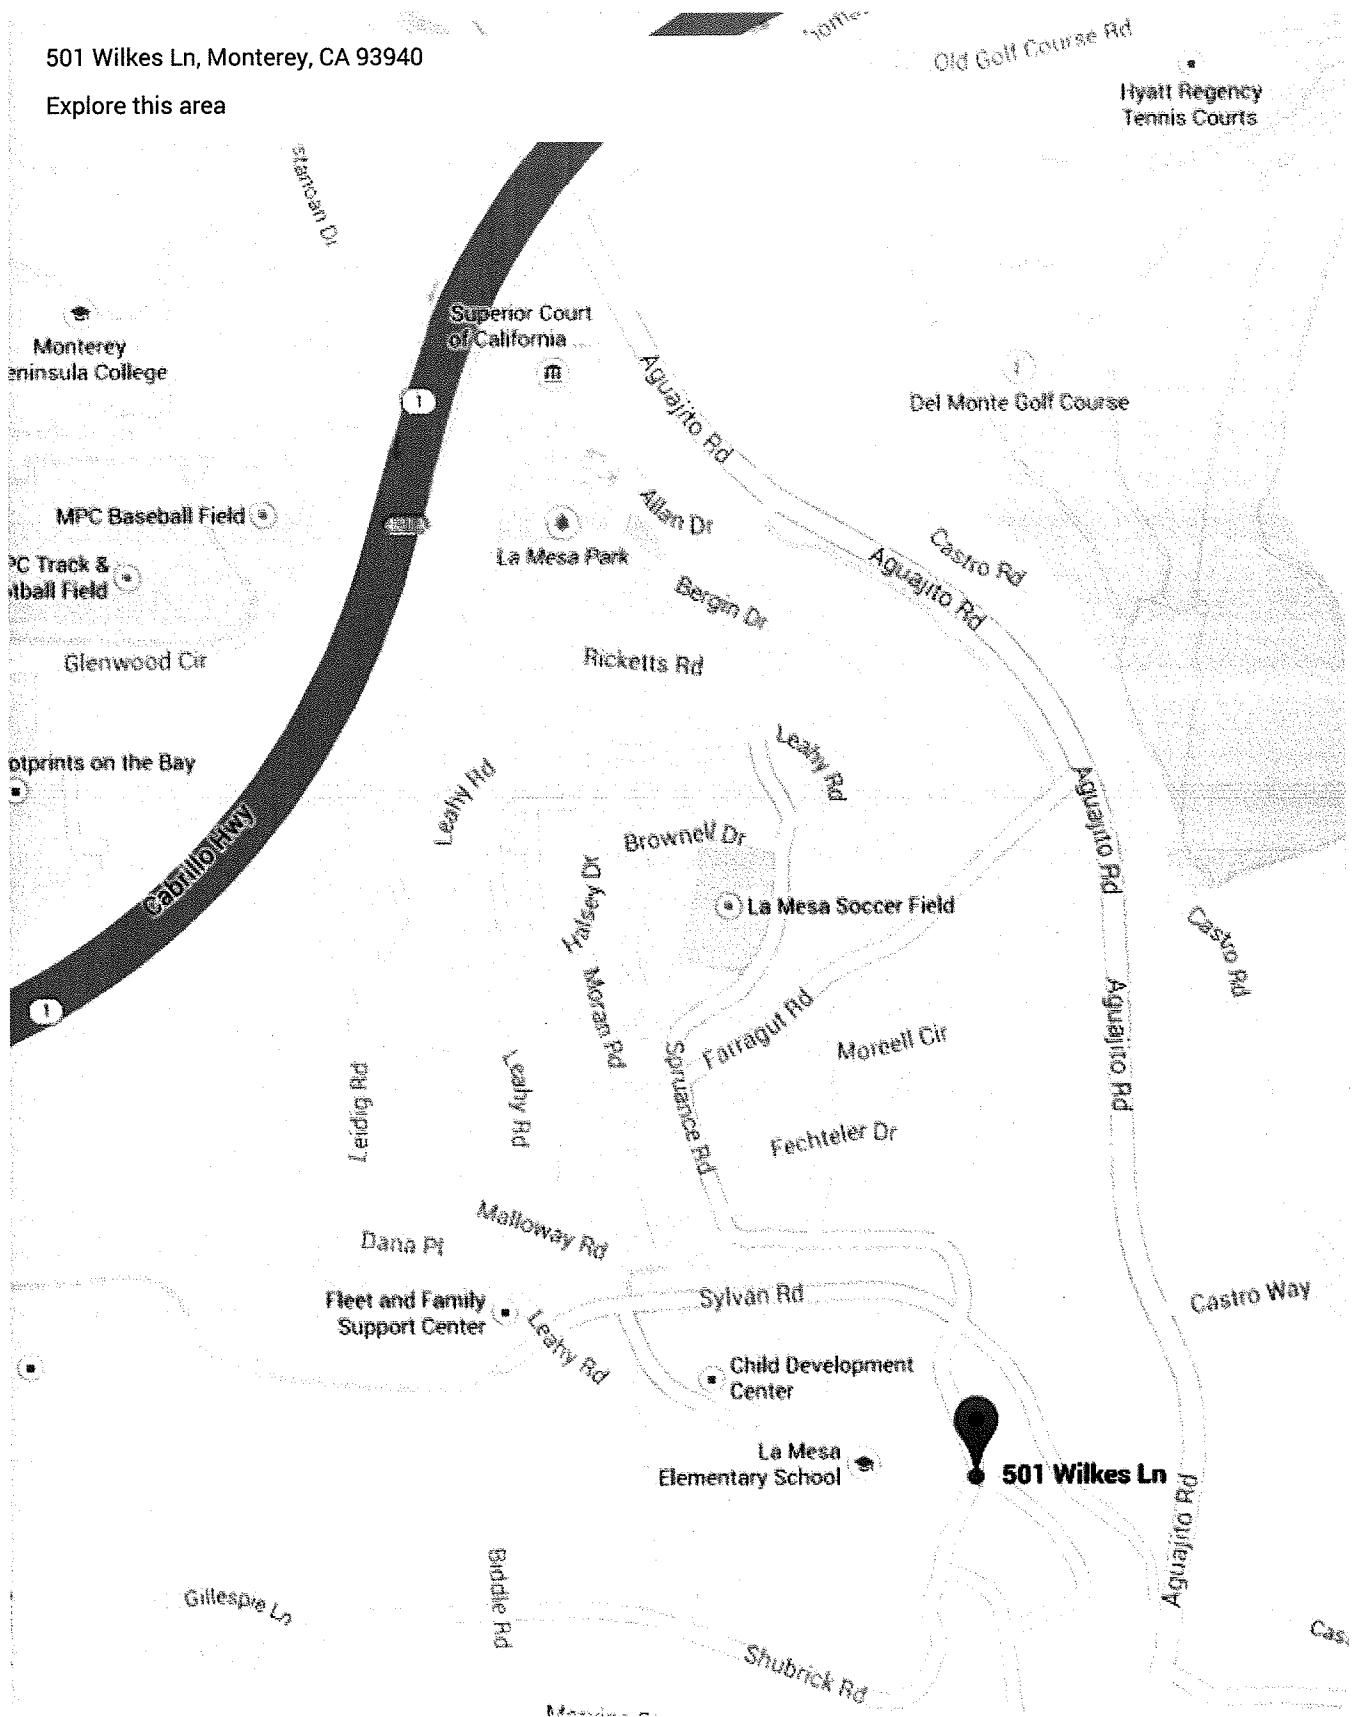

501 Wilkes Ln, Monterey, CA 93940

Explore this area

Map data ©2014 Google 500 ft